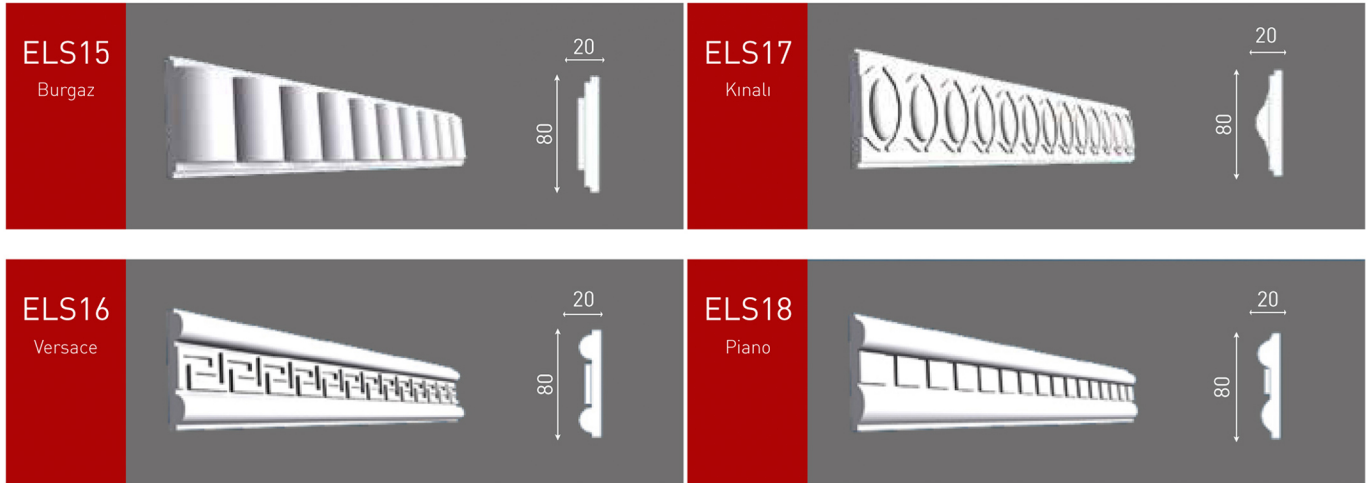

**erkopor**

ÜRÜN KATALOĐU

EK51			EK83		
EK52			EK84		
EK53			EK85		
EK54			EK86		
EK55			EK87		
EK81			EK88		
EK82			EK126		

EKD111

12 cm  
FRANSA

Uzunluk 200cm

EKD105

14 cm  
SAFRAN

Uzunluk 200cm

EKD107

10 cm  
OSMANLI

Uzunluk 200cm

EKD117

13 cm  
SARMAŞIK

Uzunluk 200cm

EKD106

13 cm  
SARDUNYA

Uzunluk 200cm

EKD110

9,5 cm  
AÇELYA

Uzunluk 200cm

Ø 68

ERG700

Güneş