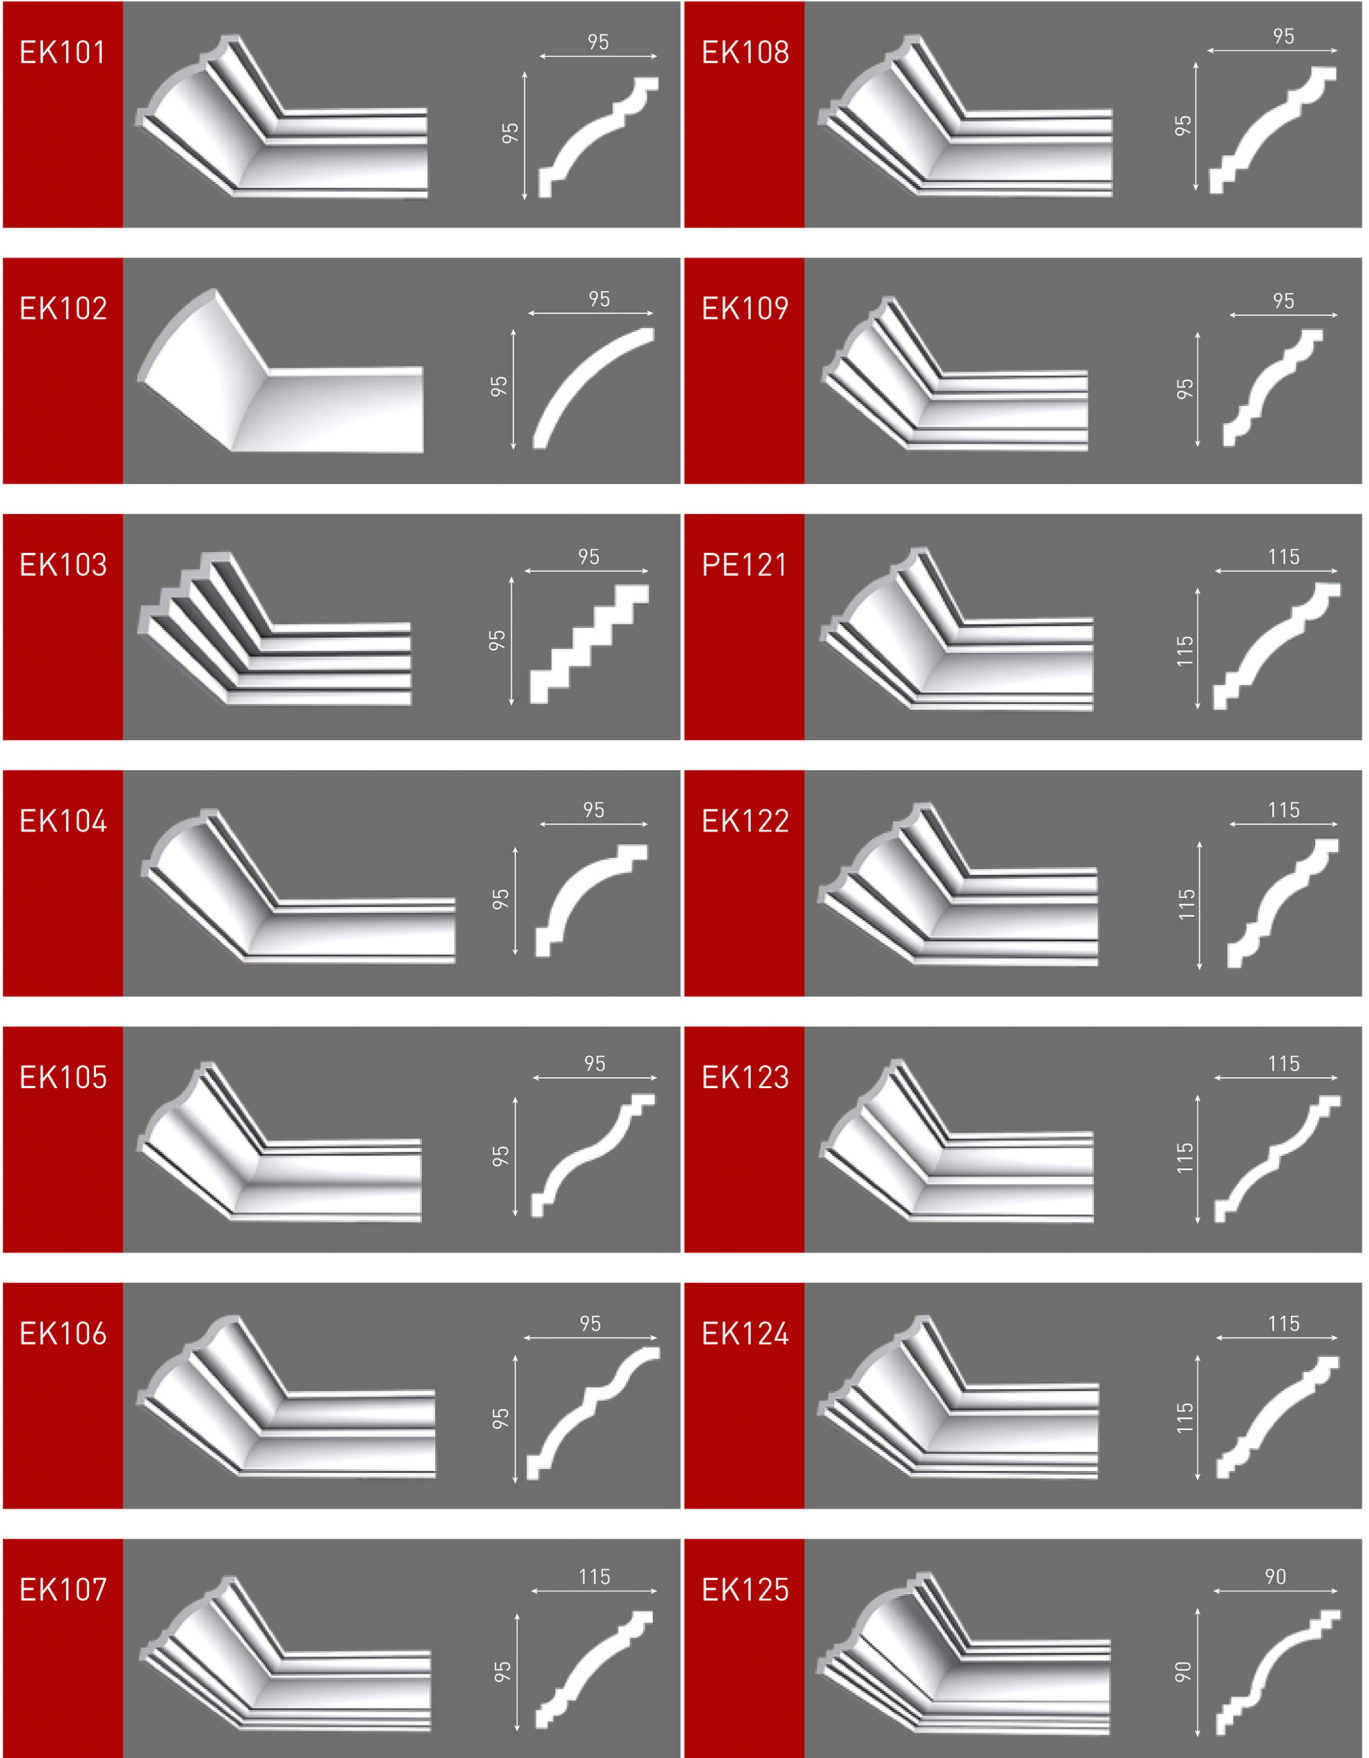

**erkopor**

ÜRÜN KATALOĐU

EK51			EK83		
EK52			EK84		
EK53			EK85		
EK54			EK86		
EK55			EK87		
EK81			EK88		
EK82			EK126		

EKD111

12 cm  
FRANSA

Uzunluk 200cm

EKD105

14 cm  
SAFRAN

Uzunluk 200cm

EKD107

10 cm  
OSMANLI

Uzunluk 200cm

EKD117

13 cm  
SARMAŞIK

Uzunluk 200cm

EKD106